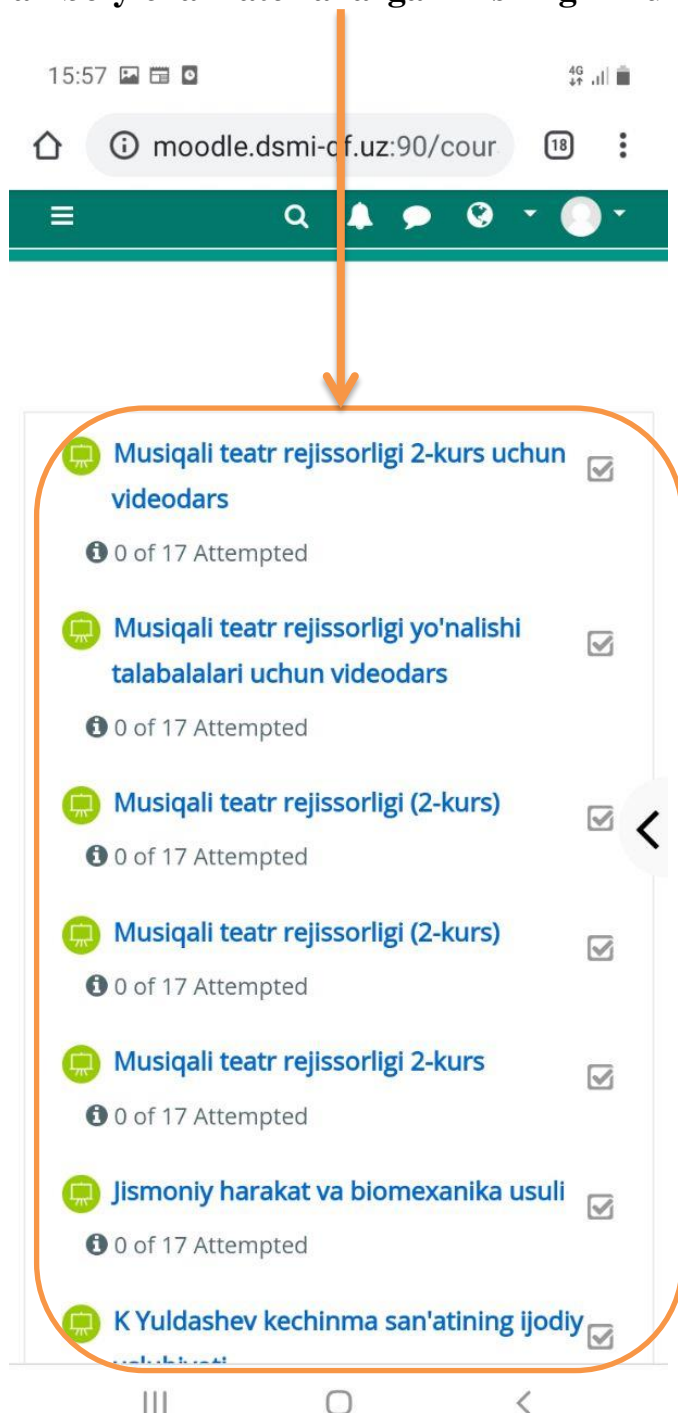

 Dars jadvali

4. O'zingizga berilgan **login** va **parolingizni** belgilan joyga kiritasiz va **“Вход”** tugmasini bosasiz :

15:56 4G

moodle.dsmi-qf.uz:90/login

yuldashev

.....

Запомнить логин

Вход

Забыли логин или пароль?

5. Sizga o'zingizga alohida oyna chiqadi. Undan xohlagan **fanni** tanlab, kirishingiz mumkin:

Misol uchun ushbu oynaga o'xshash oyna chiqadi.

6. Ushbu oynada fan bo'yicha materiallarga kirishingiz mumkin: