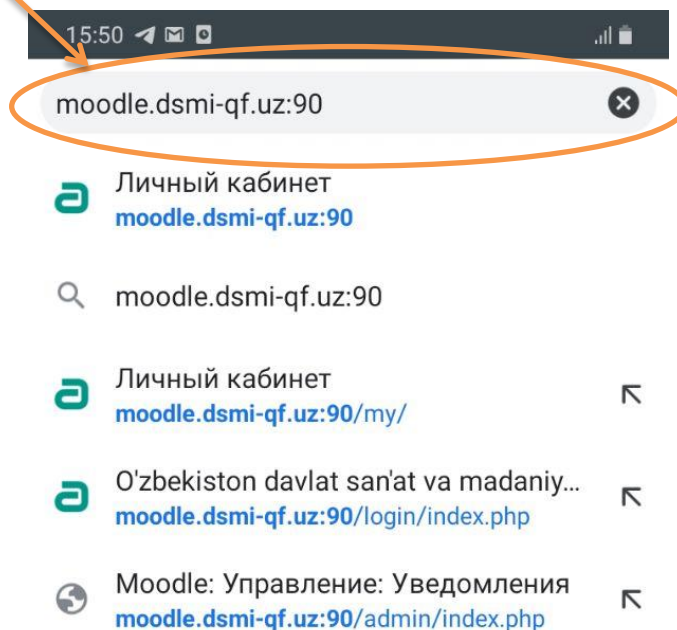

MASOFAVIY TA'LIM PLATFORMASIGA MOBIL TELEFONLARDAN KIRISH YO'RIQNOMASI

1. Google mobil ilovasi ishga tushuriladi.

2. Manzilga **moodle.dsmi-qf.uz:90** yoziladi.

3. Ushbu oynadan “Вход” tanlaymiz.

 Masofaviy ta'lim sifati bo'yicha so'rovnoma