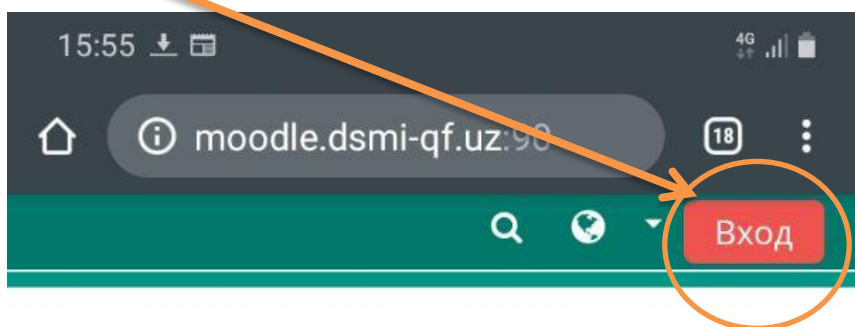

MASOFAVIY TA'LIM PLATFORMASIGA MOBIL TELEFONLARDAN KIRISH YO'RIQNOMASI

1. Google mobil ilovasi ishga tushuriladi.

2. Manzilga **moodle.dsmi-qf.uz:90** yoziladi.

3. Ushbu oynadan “Вход” tanlaymiz.

 Masofaviy ta'lim sifati bo'yicha so'rovnoma